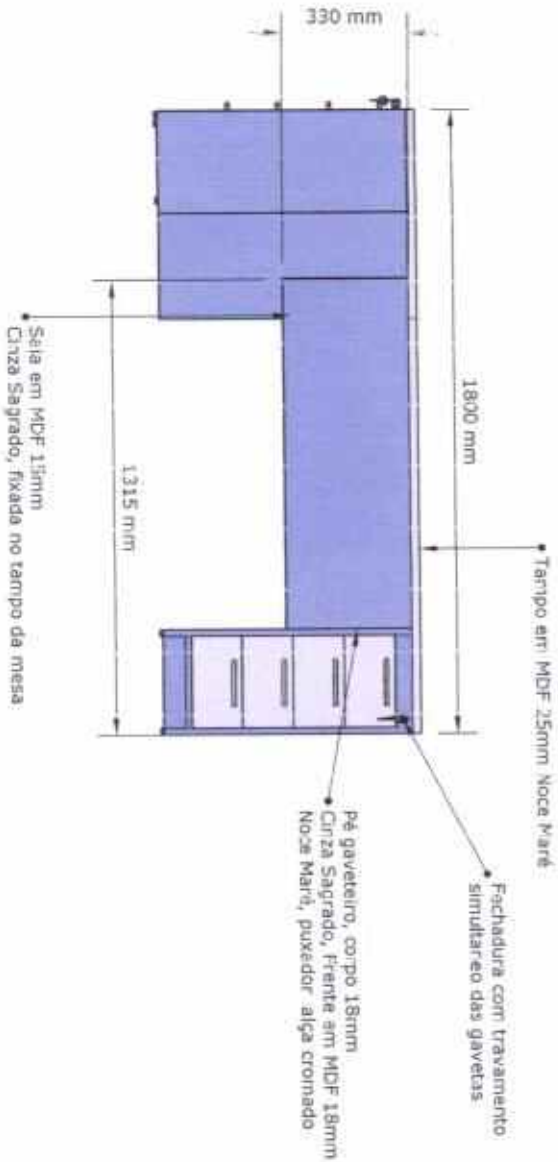

Sala do Arquivo

Arquivo de aço com 12 gavetas
para pasta suspensa

L.: 1410mm
H.: 1362mm
P.: 570mm

Sandro Renato Bernardes
Presidente Câmara

Kelson Barbero
Arquiteto

Corpo em MDF 25mm Noce Mare

Sandro Bernades

Sandro Renato Bernades
Presidente Câmara

Kedson Barbero

Kedson Barbero
Arquiteto

Sandro Renato Bernardes
 Sandro Renato Bernardes
 Presidente Câmara

Kedson Barbero
 Kedson Barbero
 Arquiteto

Sandro Renato

Sandro Renato Bernardes
Presidente Câmara

Kecison Barbero

Kecison Barbero
Arquiteto

ESC.: 1:20

F.: 03

Poltrona presidente giratoria com mola ensacada base cromada

Foto Ilustrativa

Poltrona diretor base fixa cromada com mola ensacada

Foto Ilustrativa