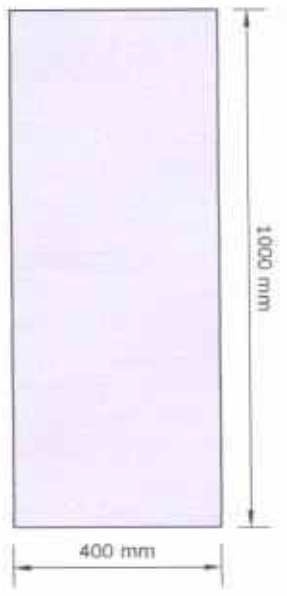

Sandro Renato Bernardes
Sandro Renato Bernardes
Presidente Câmara

Kedson Barbero
Kedson Barbero
Arquiteto