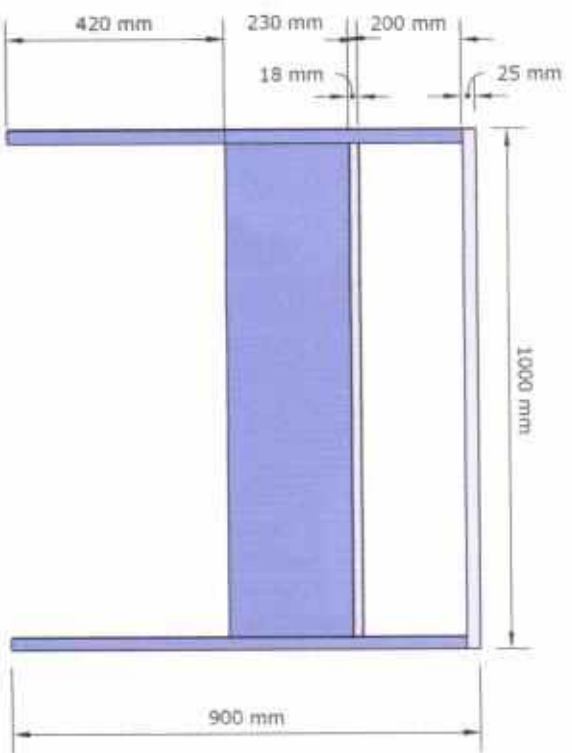

Sandro Renato Bernardes
Sandro Renato Bernardes
Presidente Câmara

Kedson Barbero
Kedson Barbero
Arquiteto