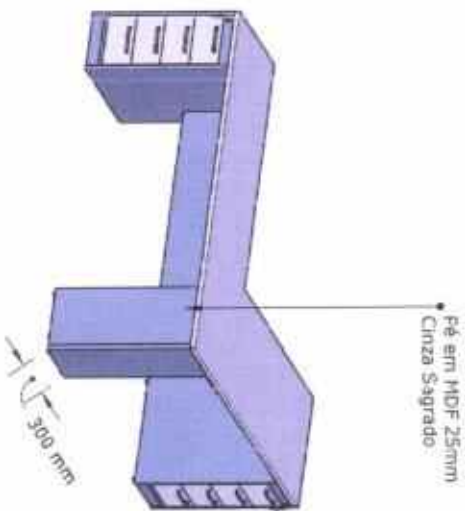

Sala do Arquivo

Arquivo de aço com 12 gavetas
para pasta suspensa

L.: 1410mm
H.: 1362mm
P.: 570mm

Sandro Renato Bernardes
Presidente Câmara

Kelson Barbero
Arquiteto

Corpo em MDF 25mm Noce Mare

Sandro Bernades

Sandro Renato Bernades
Presidente Câmara

Kedson Barbero

Kedson Barbero
Arquiteto

Sandro Renato Bernardes
 Sandro Renato Bernardes
 Presidente Câmara

Kedson Barbero
 Kedson Barbero
 Arquiteto

Sandro Renato

Sandro Renato Bernardes
Presidente Câmara

Kecison Barbero

Kecison Barbero
Arquiteto

ESC.: 1:20

F.: 03

Poltrona presidente giratoria com mola ensacada base cromada

Foto Ilustrativa

Poltrona diretor base fixa cromada com mola ensacada

Foto Ilustrativa