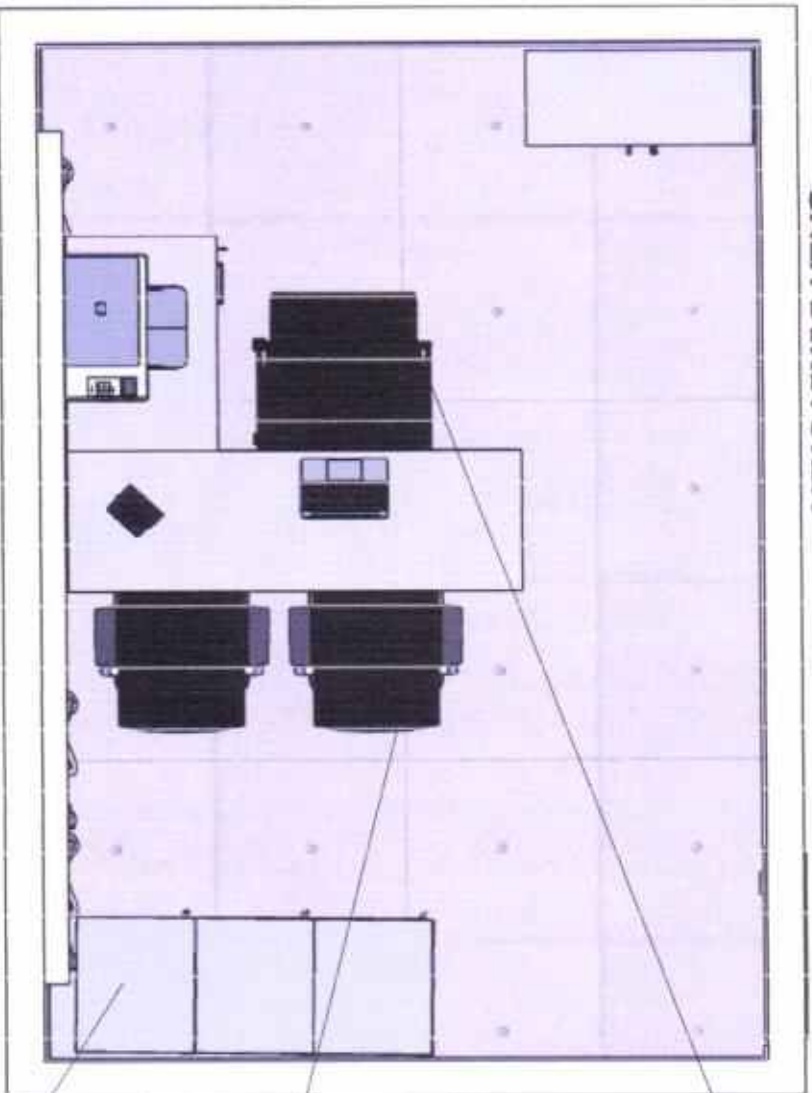

Sala do Arquivo

Arquivo de aço com 12 gavetas
para pasta suspensa

L.: 1410mm
H.: 1362mm
P.: 570mm

Sandro Renato Bernardes
Presidente Câmara

Kelson Barbero
Arquiteto

Corpo em MDF 25mm Noce Mare

Sandro Bernades

Kedson Barbero
Kedson Barbero
Arquiteto

SALA DA ADMINISTRAÇÃO

Foto Ilustrativa

Poltrona presidente giratoria com
mola ensacada, base cromada

Foto Ilustrativa

Poltrona diretor fixa base cromada
com mola ensacada

Sandro Renato
Sandro Renato Bernardes
Presidente Câmara

Kacison Barbero
Kacison Barbero
Arquiteto

SALA DIRETORIA

Foto Ilustrativa

poltrona presidente
giretona
com mola ensacada
Base cromada

Foto Ilustrativa