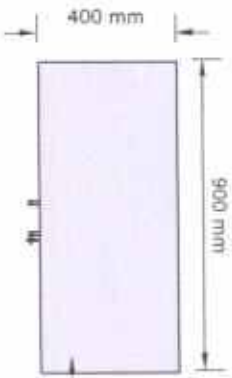

Sala do Arquivo

Arquivo de aço com 12 gavetas
para pasta suspensa

L.: 1410mm
H.: 1362mm
P.: 570mm

Sandro Renato Bernardes
Presidente Câmara

Kelson Barbero
Arquiteto

Corpo em MDF 25mm Noce Mare

Sandro Bernades