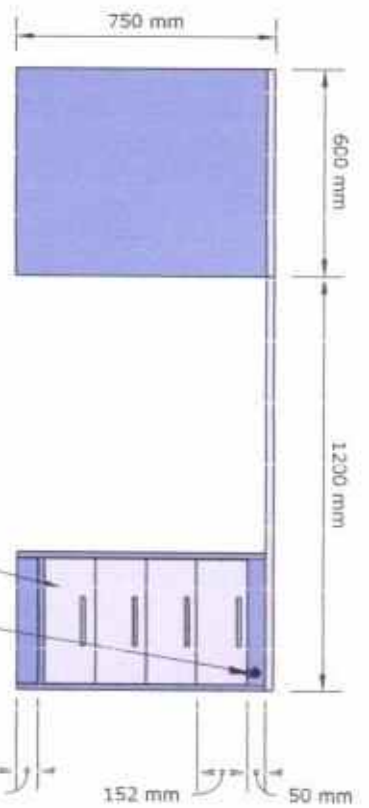

Sandro Renato Bernardes
Sandro Renato Bernardes
Presidente Câmara

Kedson Barbero
Kedson Barbero
Arquiteto