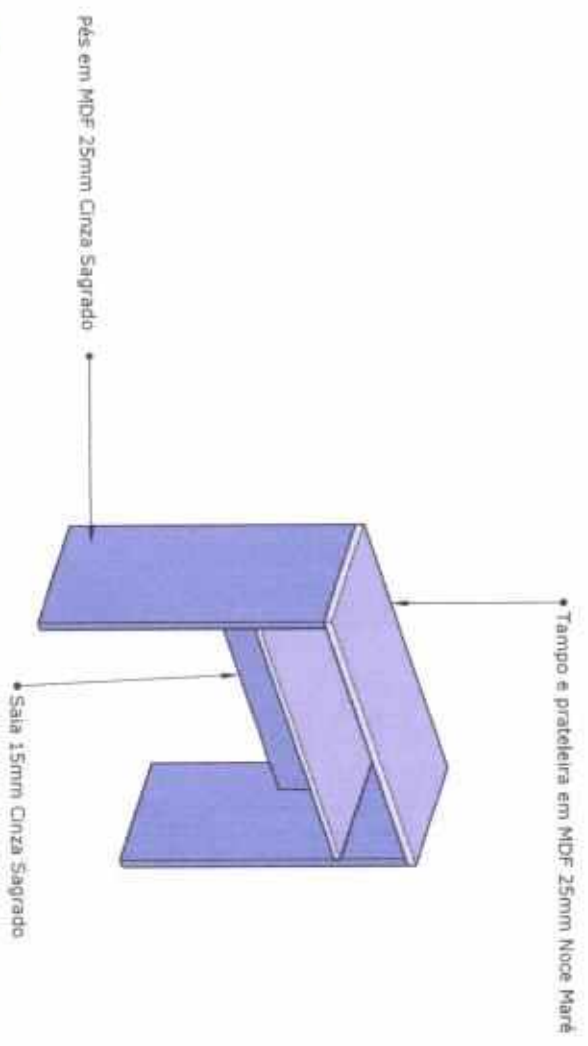

Sandro Renato Bernardes
Sandro Renato Bernardes
Presidente Câmara

Kedson Barbero
Kedson Barbero
Arquiteto