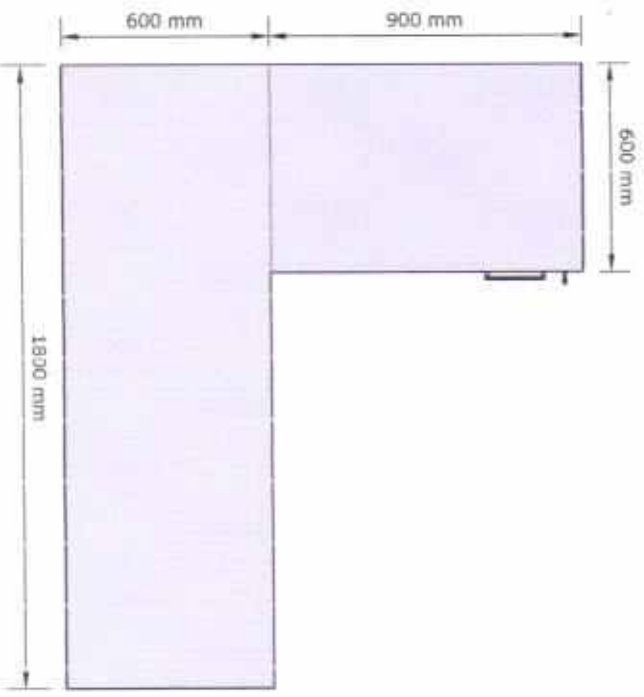

Gavetas com correção telescópica, frente em MDF 18mm Noce Mare, puxador alça cromado

Chave, com fechadura simultânea de todas as gavetas

Sandro Renato
Sandro Renato Bernardes
Presidente Câmara

Kacison Barbero
Kacison Barbero
Arquiteto