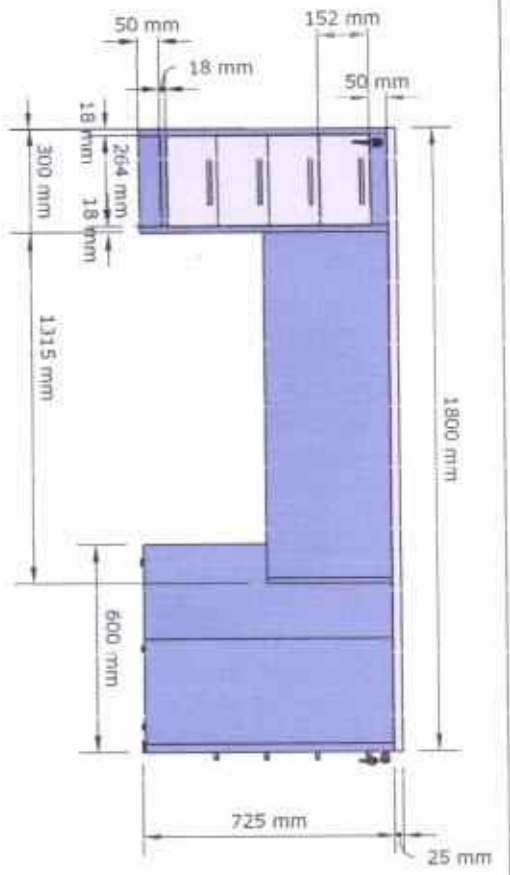

Sandro Renato

Sandro Renato Bernardes
Presidente Câmara

Kecison Barbero

Kecison Barbero
Arquiteto

ESC.: 1:20

F.: 03