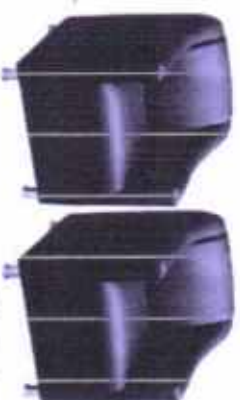

Sala do Arquivo

Arquivo de aço com 12 gavetas
para pasta suspensa

L.: 1410mm
H.: 1362mm
P.: 570mm

Sandro Renato Bernardes
Presidente Câmara

Kelson Barbero
Arquiteto

Corpo em MDF 25mm Noce Mare

Sandro Bernades

Kecison Barbero

Kecison Barbero
Arquiteto

ESC.: 1:20

F.: 03

Poltrona presidente giratoria com mola ensacada base cromada

Foto Ilustrativa

Poltrona diretor base fixa cromada com mola ensacada

Foto Ilustrativa

Poltrona decorativa estofada com revestimento em courovin

Foto Ilustrativa

Kacson Barbero

Kacson Barbero
Arquiteto

Sandro Renato

Sandro Renato Bernardes
Presidente Câmara

Sapata niveladora

Sandro Renato Bernardes
Sandro Renato Bernardes
Presidente Câmara

Kedson Barbero
Kedson Barbero
Arquiteto

SALA DA ADMINISTRAÇÃO

Foto Ilustrativa

Poltrona presidente giratoria com
mola ensacada, base cromada

Foto Ilustrativa

Poltrona diretor fixa base cromada
com mola ensacada