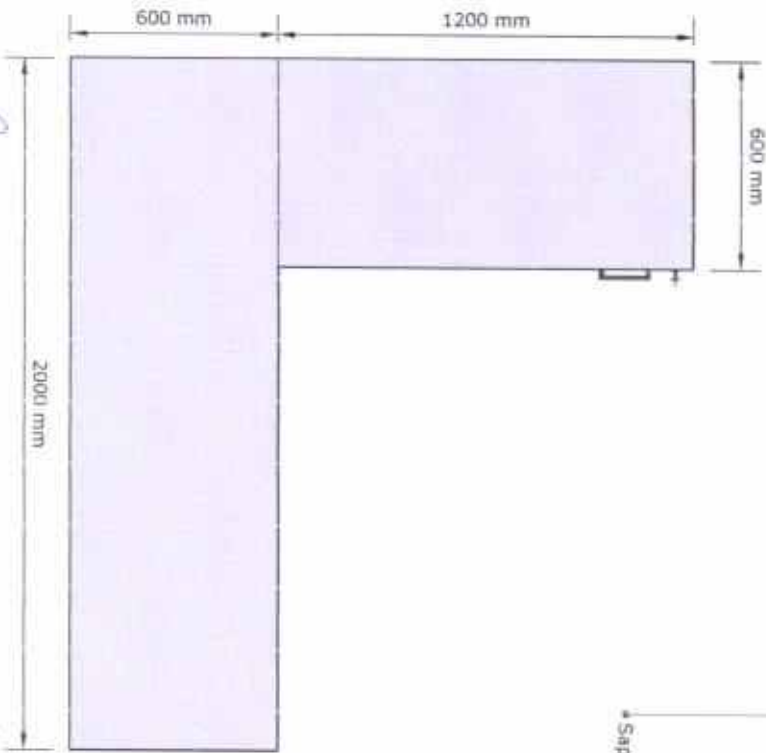

Sandro Renato Bernardes
Sandro Renato Bernardes
Presidente Câmara

Kedson Barbero
Kedson Barbero
Arquiteto