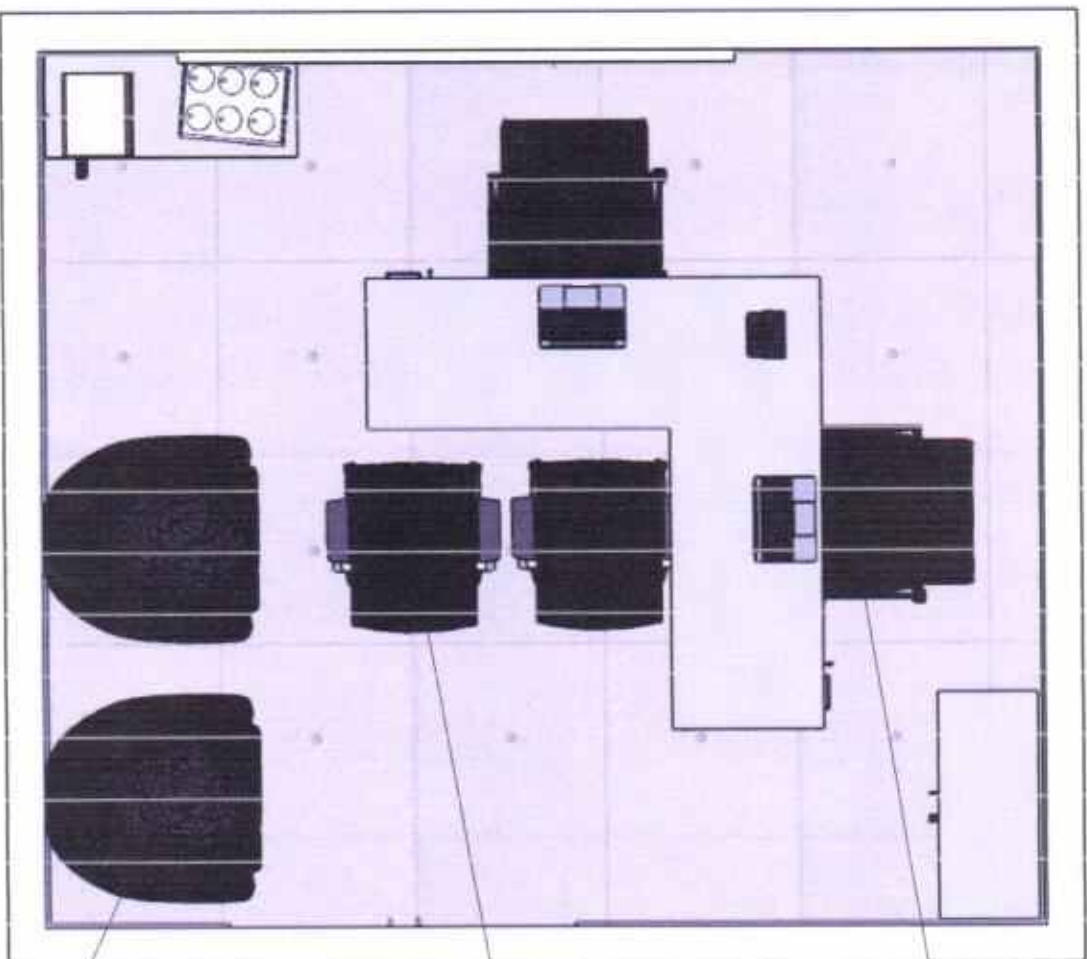

Sala do Arquivo

Arquivo de aço com 12 gavetas
para pasta suspensa

L.: 1410mm
H.: 1362mm
P.: 570mm

Sandro Renato Bernardes
Presidente Câmara

Kelson Barbero
Arquiteto

Corpo em MDF 25mm Noce Mare

Sandro Bernades

Kecison Barbero

Kecison Barbero
Arquiteto

ESC.: 1:20

F.: 03

Poltrona presidente giratoria com mola ensacada base cromada

Foto Ilustrativa

Poltrona diretor base fixa cromada com mola ensacada

Foto Ilustrativa