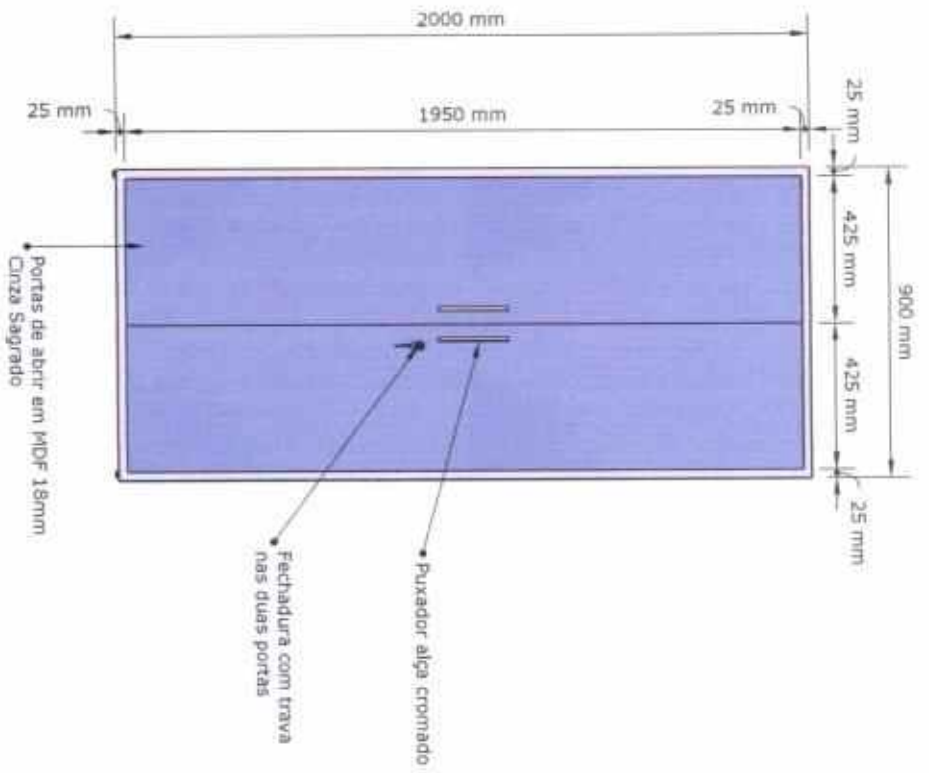

Sala do Arquivo

Arquivo de aço com 12 gavetas
para pasta suspensa

L.: 1410mm
H.: 1362mm
P.: 570mm

Sandro Renato Bernardes
Presidente Câmara

Kelson Barbero
Arquiteto

Corpo em MDF 25mm Noce Mare

Sandro Bernades