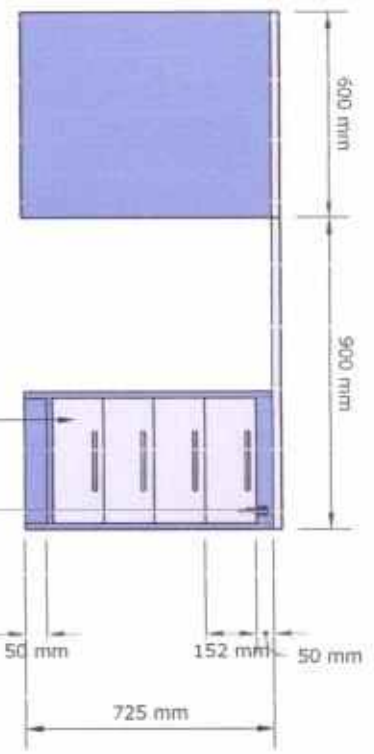

Gavetas com correção telescópica, frente em MDF 18mm Noce Mare, puxador alça cromado

Chave, com fechadura simultânea de todas as gavetas

Sandro Renato
Sandro Renato Bernardes
Presidente Câmara

Kacison Barbero
Kacison Barbero
Arquiteto