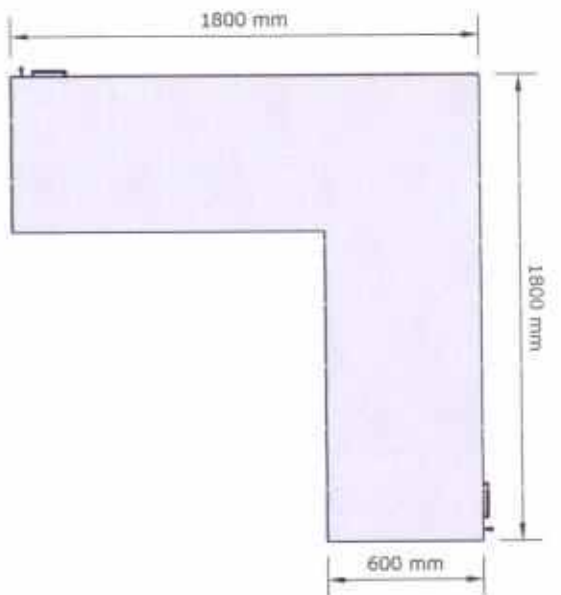

Sandro Renato

Sandro Renato Bernardes
Presidente Câmara

Kecison Barbero

Kecison Barbero
Arquiteto

ESC.: 1:20

F.: 03