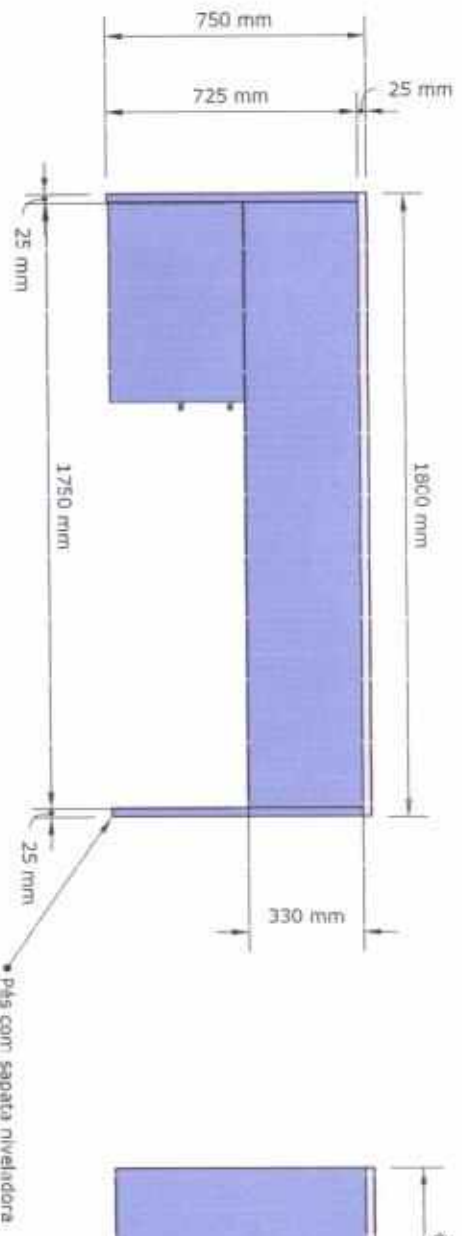

Gavetas com correção telescópica, frente em MDF 18mm Noce Mare, puxador alça cromado

Chave, com fechadura simultânea de todas as gavetas

Sandro Renato
Sandro Renato Bernardes
Presidente Câmara

Kacison Barbero
Kacison Barbero
Arquiteto