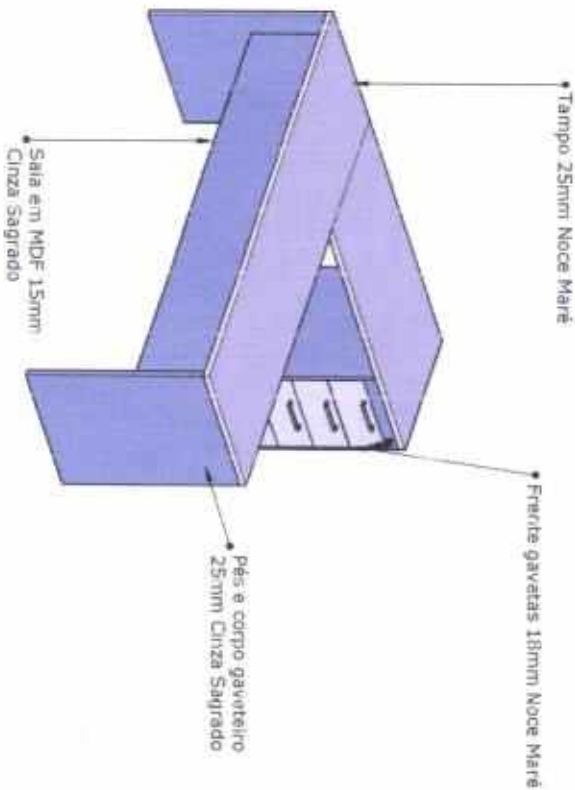

Sala do Arquivo

Arquivo de aço com 12 gavetas
para pasta suspensa

L.: 1410mm
H.: 1362mm
P.: 570mm

Sandro Renato Bernardes
Presidente Câmara

Kelson Barbero
Arquiteto

Corpo em MDF 25mm Noce Mare

Sandro Bernades

Kecison Barbero

Kecison Barbero
Arquiteto

ESC.: 1:20

F.: 03

Poltrona presidente giratoria com mola ensacada base cromada

Foto Ilustrativa

Poltrona diretor base fixa cromada com mola ensacada

Foto Ilustrativa

Poltrona decorativa estofada com revestimento em courovin

Foto Ilustrativa

Kacson Barbero

Kacson Barbero
Arquiteto

Sandro Renato

Sandro Renato Bernardes
Presidente Câmara

Sapata niveladora

Sandro Renato Bernardes
Sandro Renato Bernardes
Presidente Câmara

Kedson Barbero
Kedson Barbero
Arquiteto

SALA DA ADMINISTRAÇÃO

Foto Ilustrativa

Poltrona presidente giratoria com
mola ensacada, base cromada

Foto Ilustrativa

Poltrona diretor fixa base cromada
com mola ensacada