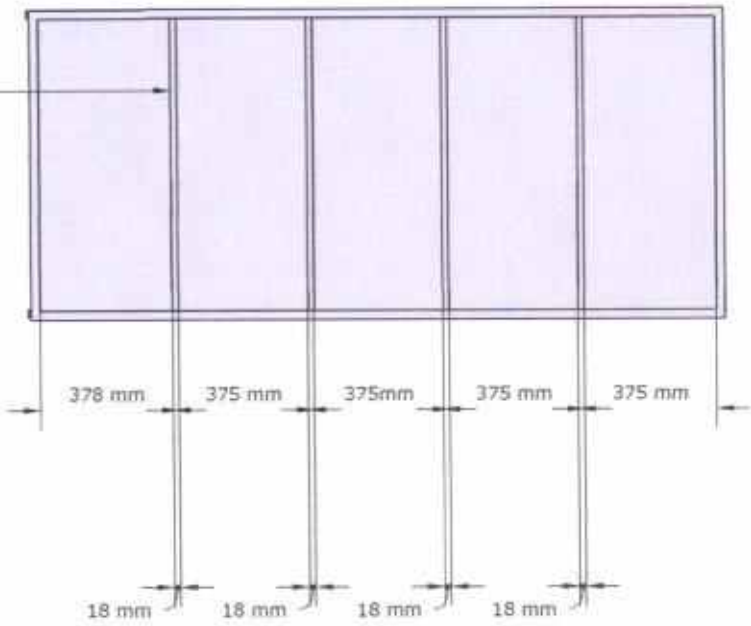

Sala do Arquivo

Arquivo de aço com 12 gavetas
para pasta suspensa

L.: 1410mm
H.: 1362mm
P.: 570mm

Sandro Renato Bernardes
Presidente Câmara

Kelson Barbero
Arquiteto

Corpo em MDF 25mm Noce Mare

Sandro Bernades