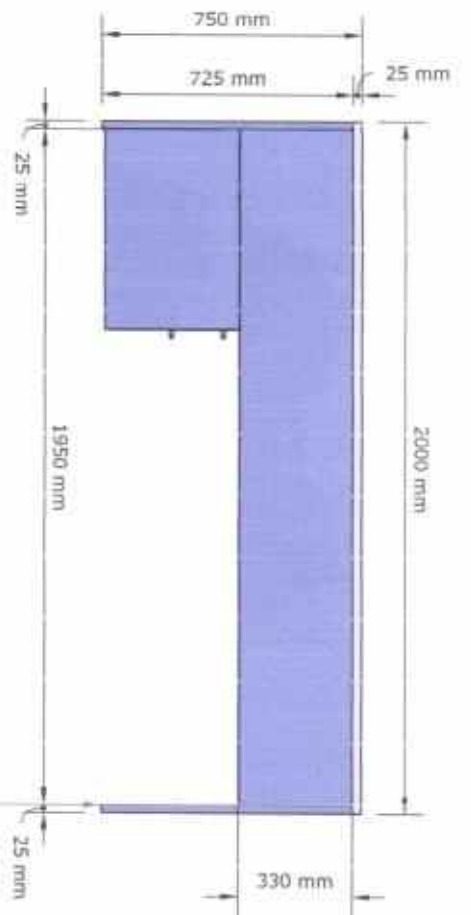

Sapata niveladora